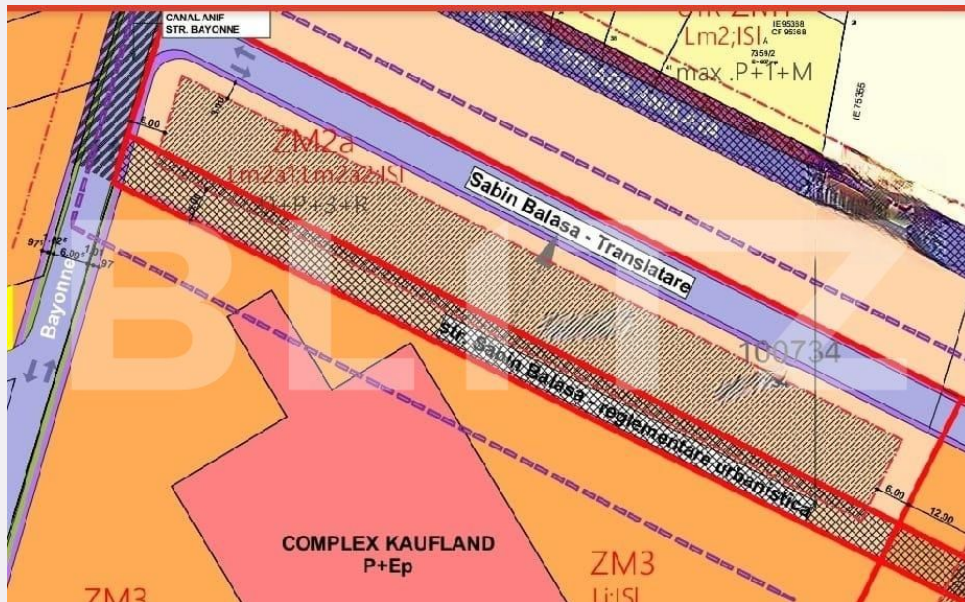

Teren intravilan, 5780 mp, zona Bazin Olimpic

Scan

ID: 130141TV
Ultima actualizare: 25.01.2024

Cartier: **Cetate**
Zona:

Pret/mp: 550€
Rata lunara: 16.183,39 €

3.179.000€

Persoana de contact

Julian Hada
Broker Partner

+40 358 233 770
office@blitz.ro

Contact agentie

Fix: +4 0358 233 770
Email: office@blitz.ro

Adresa:
- Str. Arnsberg, nr. 36, Alba-Iulia, Jud. Alba