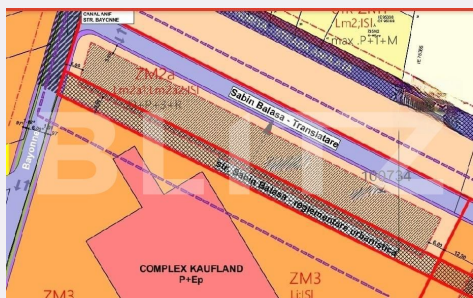

Carte Funciara Nr. 100734 Comuna/Craio/Municipiu: Alba Iulia
Anexa Nr. 1 La Partea I

Teren		Observatii / Referinte
Nr cadastral	Suprafata (mp)	
100734	5.780	Nr. parceli 11431/2/1, nr. top. 26503/2/1, 26513/1/1, 26513/2/1/1, 26521/2/1/1, 26533/2/1/1, 26543/2/1/1, 26543/2/2/1, 26561/2/1/1, 26562/2/1/1.

* Suprafata este determinata in planul de proiectie Stereografic 70.

DETALIUL LINEAR IMOBIL

Caracteristici

Suprafata: 5780.00 mp
Front: 15-30 ml m

Utilitati: Utilitati în zonă
Destinatie:

Acte/avize:
Material constructie:
Alte criterii: Teren înclinat