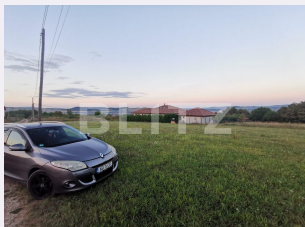

Caracteristici

Suprafata: 510.00 mp
Front: 15-30 ml m

Utilitati: Apă, Curent
Destinatie:

Acte/avize:
Material constructie:
Alte criterii: Construcție demolabilă,
Drum pietruit