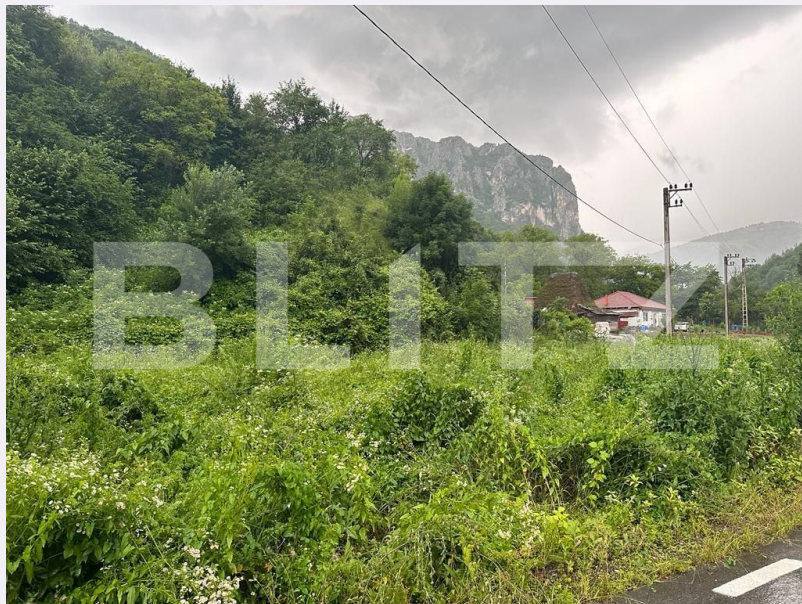

Teren intravilan 2100mp, in Ramet langa manastire

Scan

ID: 120732TV
Ultima actualizare: 15.03.2024

Cartier: Nord
Zona:

Pret/mp: 15€
Rata lunara: 160,36 €

31.500€

Persoana de contact

Florina Barabas
Broker Partner

+40 358 233 770
office@blitz.ro

Contact agentie

Fix: +4 0358 233 770
Email: office@blitz.ro

Adresa:
- Str. Arnsberg, nr. 36, Alba-
Iulia, Jud. Alba