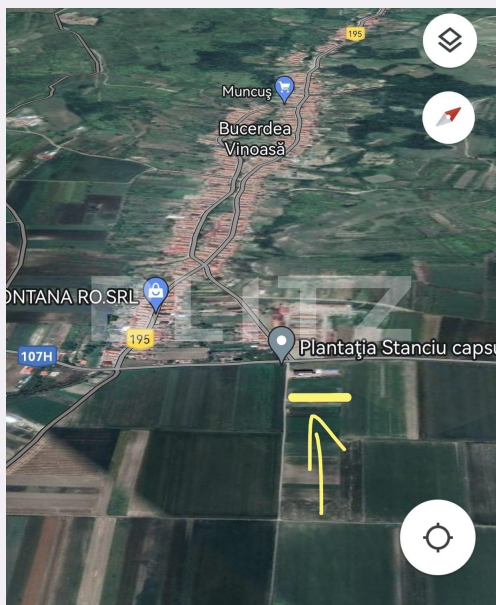

Teren extravilan, 800 mp, zona Bucerdea Vinoasă

Scan

ID: 116623TV

Ultima actualizare: 08.03.2024

Cartier: Exterior Est

Zona:

Pret/mp: 9€

Rata lunara: 35,64 €

7.000€

Persoana de contact

Iulian Hada
Broker Partner

+40 358 233 770

office@blitz.ro

Contact agentie

Fix: +4 0358 233 770

Email: office@blitz.ro

Adresa:

- Str. Arnsberg, nr. 36, Alba-Iulia, Jud. Alba