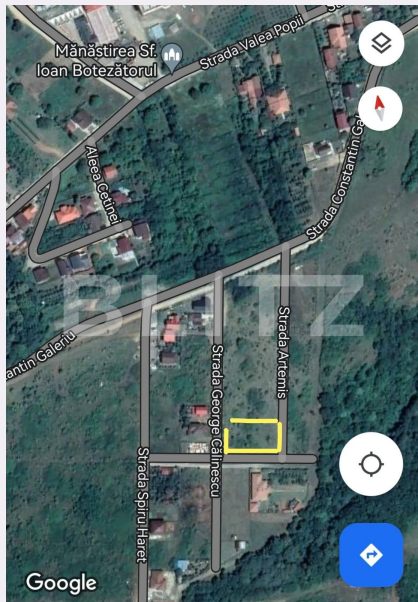

Teren intravilan 390 mp, Zona Valea Popi - Alba Iulia

Scan

ID: 116235TV

Ultima actualizare: 29.03.2024

Cartier: Micești

Zona:

Pret/mp: 50€

Rata lunara: 99,27 €

19.500€

Persoana de contact

Iulian Hada
Broker Partner

+40 358 233 770

office@blitz.ro

Contact agentie

Fix: +4 0358 233 770

Email: office@blitz.ro

Adresa:

- Str. Arnsberg, nr. 36, Alba-Iulia, Jud. Alba