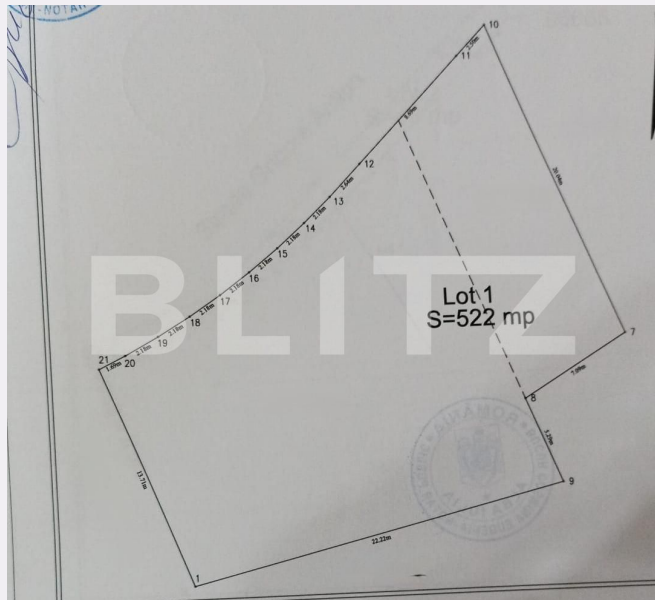

Teren intravilan, 522 mp, zona Ampoi - Arex

Scan

ID: 111736TV
Ultima actualizare: 26.01.2024

Cartier: Ampoi 3
Zona:

Pret/mp: 110€
Rata lunara: 292,72 €

57.500€

Persoana de contact

Iulian Hada
Broker Partner

+40 358 233 770
office@blitz.ro

Contact agentie

Fix: +4 0358 233 770

Email: office@blitz.ro

Adresa:

- Str. Arnsberg, nr. 36, Alba-Iulia, Jud. Alba

Caracteristici

Suprafata: 522.00 mp
Front: 15-30 ml m

Utilitati: Apă, Gaz, Curent, Utilități în zonă

Destinatie:

Acte/avize:

Material constructie:

Alte criterii: Construcție demolabilă,
Drum asfaltat, Drum pietruit, Teren înclinat

Descriere oferta

Blitz propune spre vanzare un teren intravilan in suprafata de 522 mp cu o deschidere teren (front stradal) 30m, zona Arex, strada Grigore Antipa, avand ca utilitati: apa, gaz si curent. Zona este in proces de modernizare (asfaltare, canalizare, iluminat public). Terenul este liber de sarcini, situatie juridica clara. Teren care se preteaza pentru constructia unei case sau a unui duplex.