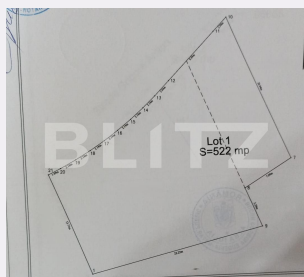

+40 358 233 770
office@blitz.ro

Contact agentie

Fix: +4 0358 233 770

Email: office@blitz.ro

Adresa:

- Str. Arnsberg, nr. 36, Alba-Iulia, Jud. Alba

Caracteristici

Suprafata: 522.00 mp
Front: 15-30 ml m

Utilitati: Apă, Gaz, Curent, Utilități în zonă

Destinatie:

Acte/avize:

Material constructie:

Alte criterii: Construcție demolabilă,
Drum asfaltat, Drum pietruit, Teren înclinat

Descriere oferta

Blitz propune spre vanzare un teren intravilan in suprafata de 522 mp cu o deschidere teren (front stradal) 30m, zona Arex, strada Grigore Antipa, avand ca utilitati: apa, gaz si curent. Zona este in proces de modernizare (asfaltare, canalizare, iluminat public). Terenul este liber de sarcini, situatie juridica clara. Teren care se preteaza pentru constructia unei case sau a unui duplex.