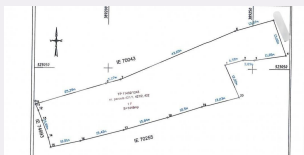

+40 358 233 770
office@blitz.ro

Contact agentie

Fix: +4 0358 233 770
Email: office@blitz.ro

Adresa:
- Str. Arnsberg, nr. 36, Alba-
Iulia, Jud. Alba

Caracteristici

Suprafata: 1448.00 mp
Front: 15-30 ml m

Utilitati:
Destinatie:

Acte/avize:
Material constructie:
Alte criterii:

Descriere oferta

Blitz va propune spre vanzare un teren de 1448 mp in comuna Cricau Teren pretabil pentru iesire la gratar, relaxare, aer curat se poate construi deoarece este teren intravilan. Pentru mai multe detalii va stau la dispozitie si va asteptam la vizionare!