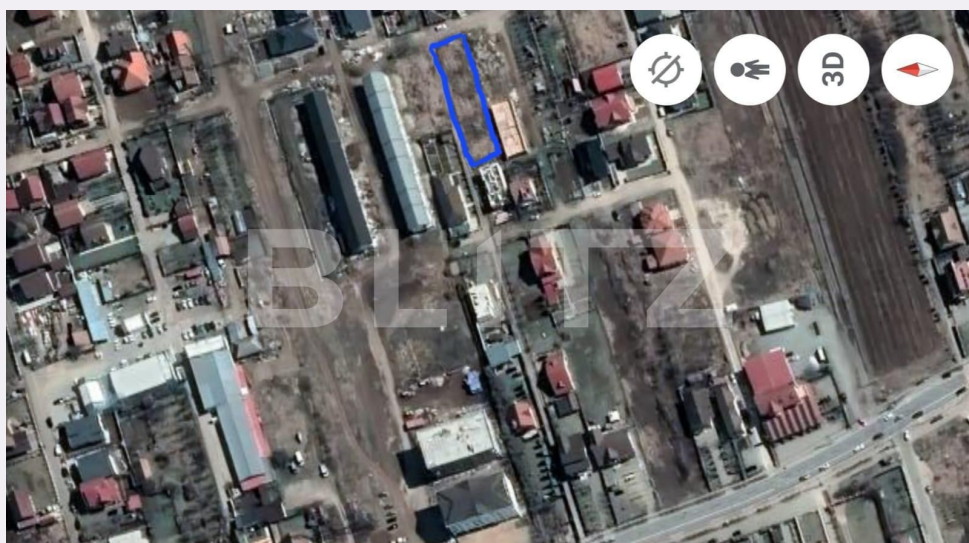

# Teren intravilan, 900mp, zona Kaufland

Scan

ID: 109014TV  
Ultima actualizare: 10.03.2024

Cartier: Vest  
Zona:

Pret/mp: 100€  
Rata lunara: 458,16 €

90.000€

## Caracteristici

Suprafata: 900.00 mp  
Front: peste 50ml m

Utilitati: Utilități în zonă  
Destinatie:

Acte/avize:  
Material constructie:  
Alte criterii: Teren înclinat

# Descriere oferta

Blitz va propune spre vanzare teren intravilan cu o suprafata de 900 mp. Terenul este amplasat pe colt si are intrare de pe doua strazi, front stradal 58 m / 15,5m Terenul este impartit in doua parcele de 450mp Pentru mai multe informatii va astept la vizionare!