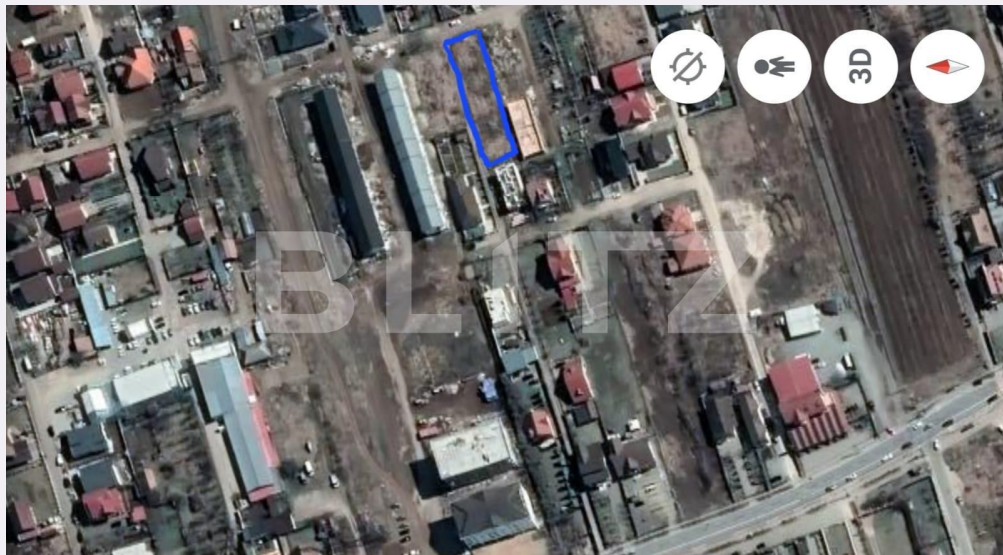

# Teren intravilan, 900mp, zona Kaufland

Scan

ID: 109014TV  
Ultima actualizare: 10.03.2024

Cartier: Vest  
Zona:

Pret/mp: 100€  
Rata lunara: 458,16 €

90.000€

## Caracteristici

Suprafata: 900.00 mp  
Front: peste 50ml m

Utilitati: Utilități în zonă  
Destinatie:

Acte/avize:  
Material constructie:  
Alte criterii: Teren înclinat

# Descriere oferta

Blitz va propune spre vanzare teren intravilan cu o suprafata de 900 mp. Terenul este amplasat pe colt si are intrare de pe doua strazi, front stradal 58 m / 15,5m Terenul este impartit in doua parcele de 450mp Pentru mai multe informatii va astept la vizionare!