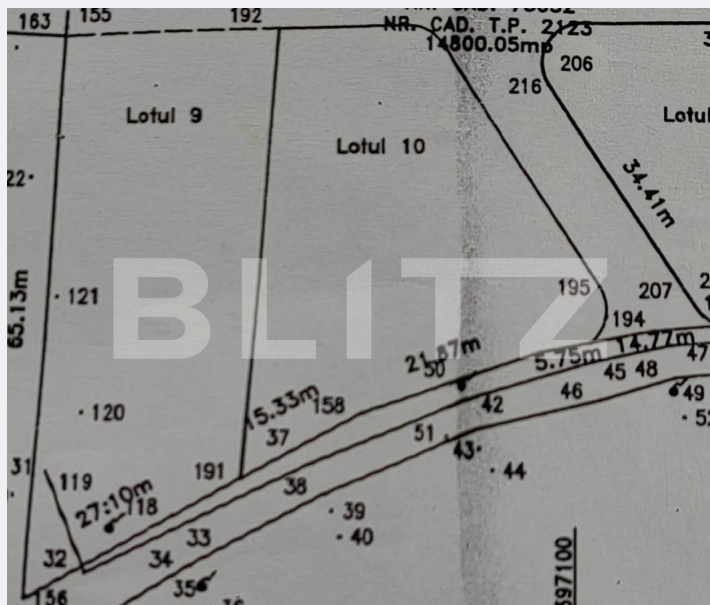

# Terenuri intravilane cu suprafata 1400 - 1411 mp, zona Teius

Scan

ID: 100525TV  
Ultima actualizare: 15.03.2024

Cartier: Exterior Nord  
Zona:

Pret/mp: 35€  
Rata lunara: 249,45 €

49.000€

## Caracteristici

Suprafata: 1400.00 mp  
Front: 15-30 ml m

Utilitati: Apă, Curent, Canalizare,  
Utilități în zonă  
Destinație:

Acte/avize:

Material constructie:

Alte criterii: Construcție demolabilă,  
Drum pietruit, Teren plat, Teren  
încalinat