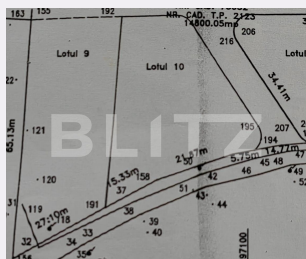

## Caracteristici

Suprafata: 1400.00 mp  
Front: 15-30 ml m

Utilitati: Apă, Curent, Canalizare,  
Utilități în zonă  
Destinație:

Acte/avize:

Material constructie:

Alte criterii: Construcție demolabilă,  
Drum pietruit, Teren plat, Teren  
încalinat