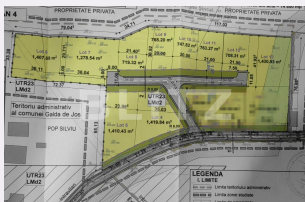

## Caracteristici

Suprafata: 1400.00 mp  
Front: 15-30 ml m

Utilitati: Apă, Curent, Canalizare,  
Utilități în zonă  
Destinație:

Acte/avize:

Material constructie:

Alte criterii: Construcție demolabilă,  
Drum pietruit, Teren plat, Teren  
încalinat

# Descriere oferta

Blitz propune spre vanzare teren intravilan, 2 parcele 1400 respectiv 1411 mp, cu toate utilitatile in apropiere, parcela este situata la intrarea orasului Teius pe strada Teiusului, dar din punct de vedere urbanistic este incadrat in comuna Galda de Jos, cu multe beneficii in favoarea cumparatorului, cum ar fi impozite mici, etc. Este pozitionat foarte bine pe dealul Teiusului, cu un view superb cu intrare de pe DN1. Merita toata atentie!