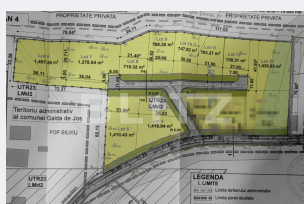

## Caracteristici

Suprafata: 14011.00 mp  
Front: 15-30 ml m

Utilitati: Apă, Curent, Canalizare,  
Utilități în zonă  
Destinație:

Acte/avize:  
Material constructie:  
Alte criterii: Construcție demolabilă,  
Drum pietruit, Teren plat, Teren  
încalinat