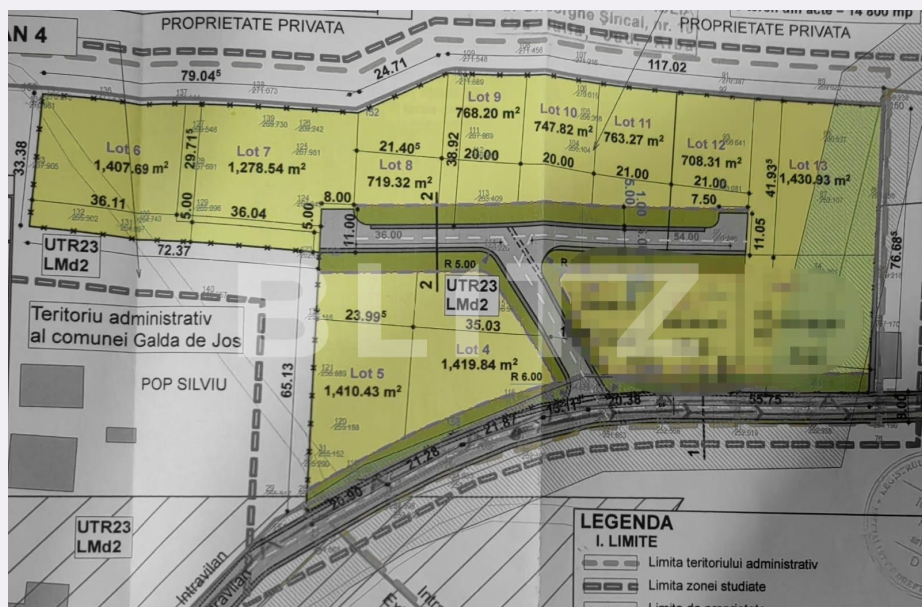

# Parcele intravilane cu suprafata 1408 si 1431 mp, zona Teius - Galda de Jos

Scan

ID: 100524TV  
Ultima actualizare: 15.03.2024

Cartier: Exterior Nord  
Zona:

Pret/mp: 2€  
Rata lunara: 142,54 €

28.000€

## Caracteristici

Suprafata: 14011.00 mp  
Front: 15-30 ml m

Utilitati: Apă, Curent, Canalizare,  
Utilități în zonă  
Destinație:

Acte/avize:  
Material constructie:  
Alte criterii: Construcție demolabilă,  
Drum pietruit, Teren plat, Teren  
încalinat

# Descriere oferta

Blitz propune spre vanzare teren intravilan, 2 parcele 1408 respectiv 1431 mp, cu toate utilitatile in apropiere, parcela este situata la intrarea orasului Teius pe strada Teiusului, dar din punct de vedere urbanistic este incadrat in comuna Galda de Jos, cu multe beneficii in favoarea cumparatorului, cum ar fi impozite mici, etc. Este pozitionat foarte bine pe dealul Teiusului, cu un view superb cu intrare de pe DN1. Merita toata atenta!