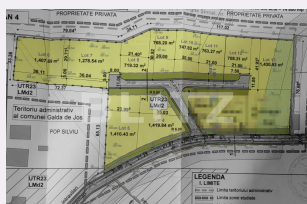

## Caracteristici

Suprafata: 708.00 mp  
Front: 15-30 ml m

Utilitati: Apă, Curent, Canalizare,  
Utilități în zonă

Destinatie:

Acte/avize:

Material constructie:

Alte criterii: Construcție demolabilă,  
Drum pietruit, Teren plat, Teren  
încalinat

# Descriere oferta

Blitz propune spre vanzare teren cu P.U.Z. aprobat si parcelat in 5 parcele de diferite dimensiuni cuprinse intre 708 - 768mp intravilan, cu toate utilitatile in apropiere, parcelele sunt situate la intrarea orasului Teius pe strada Teiusului, dar din punct de vedere urbanistic este incadrat in comuna Galda de Jos, cu multe beneficii in favoarea cumparatorului, cum ar fi impozite mici, etc. Este pozitionat foarte bine pe dealul Teiusului, cu un view superb cu intrare de pe DN1.