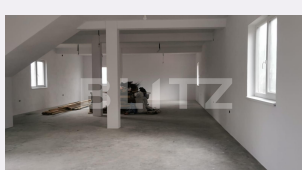

Caracteristici

Suprafata: 185.00 mp
Suprafata teren: mp
Tip spatiu: Casă m

Vechime spatiu: Nou
Tip finisaj: Finisat
Destinatie:

Dotari: Mobilat/utilat
Material constructie:
Nr.locuri parcare: 1
Disponibilitate: Azi