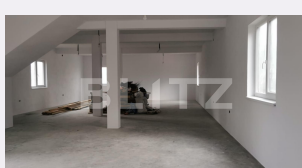

Caracteristici

Suprafata: 185.00 mp
Suprafata teren: mp
Tip spatiu: Casă m

Vechime spatiu: Nou
Tip finisaj: Finisat
Destinatie:

Dotari: Mobilat/utilat
Material constructie:
Nr.locuri parcare: 1
Disponibilitate: Azi