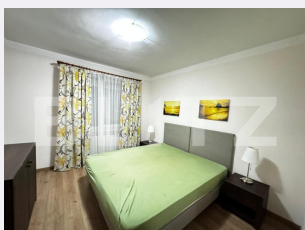

Caracteristici

Numar camere: 3
Suprafata utila: 73.00 mp
Numar bai: 1
Nr balcoane: 1
Etaj: 2 /4

Nr.locuri parcare: 1
Tip compartimentare: Decomandat
Vechime apartament: Nou

Tip imobil: Bloc de apartamente
Dotari: Mobilat/utilat
Tip finisaj: Finisat
Material constructie: