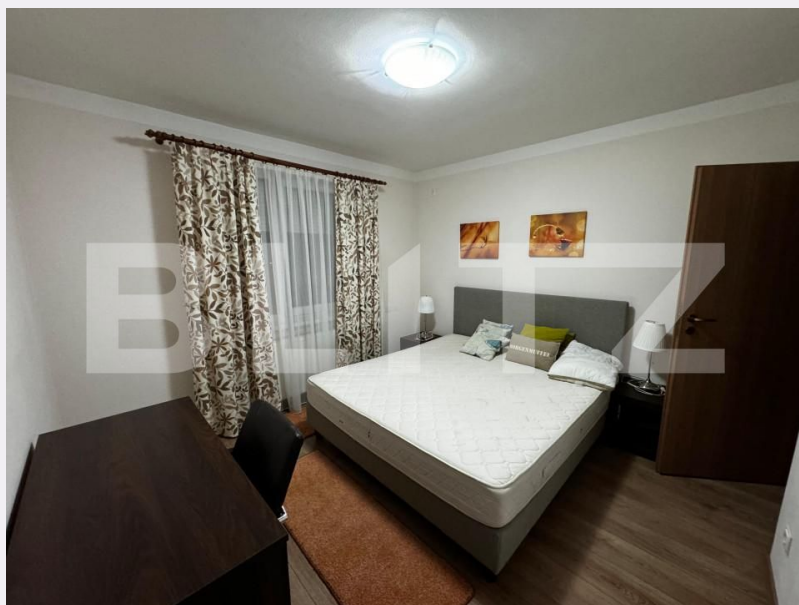

Apartament cu 3 camere, 73 mp, zona ultracentrala-Cetate

ID: 162593AI
Ultima actualizare: 02.12.2024

Cartier: **Cetate**
Zona:

Pret/mp: 5€
Rata lunara: 2,04 €

400€

Persoana de contact

Cristina Muntean
Broker Partner

+40 358 233 770
office@blitz.ro

Contact agentie

Fix: +4 0358 233 770
Email: office@blitz.ro

Adresa:
- Str. Arnsberg, nr. 36, Alba-Iulia, Jud. Alba