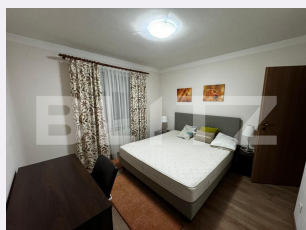

Caracteristici

Numar camere: 3
Suprafata utila: 73.00 mp
Numar bai: 1
Nr balcoane: 1
Etaj: 2 /4

Nr.locuri parcare: 1
Tip compartimentare: Decomandat
Vechime apartament: Nou

Tip imobil: Bloc de apartamente
Dotari: Mobilat/utilat
Tip finisaj: Finisat
Material constructie: