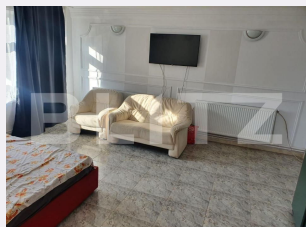

Caracteristici

Suprafata: 80.00 mp
Suprafata teren: mp
Tip spatiu: Clasa A m

Vechime spatiu: Vechi
Tip finisaj: Finisat
Destinatie:

Dotari: Mobilat/utilat
Material constructie:
Nr.locuri parcare: 3
Disponibilitate: Azi