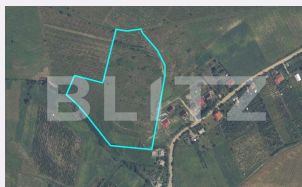

Adresa:

- Str. Frumoasă, Nr. 4, Iași

Caracteristici

Suprafata: 0.00 mp

Front: 15-30 ml m

Utilitati:

Destinatie:

Acte/avize:

Material constructie:

Alte criterii:

Descriere oferta

Locatie - sat Goruni com Tomesti Jud Iasi Suprafata 2,98 ha (29800 mp) din care cca 2 ha cu vita de vie Distant fata de Primaria Tomesti - 1,5 km 2 cai de acces Distanta gaz metan si canalizare - 1 km Distanta curent electric 100 m conform PUZ din 2014 terenul este intravilan Cod ofertă / ID BLITZ: P10619