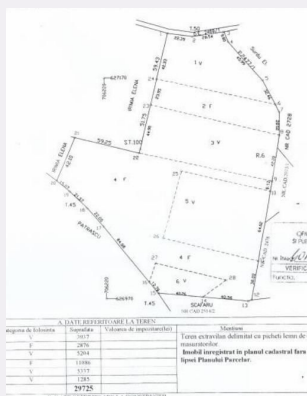

Adresa:

- Str. Frumoasă, Nr. 4, Iași

Caracteristici

Suprafata: 0.00 mp

Front: 15-30 ml m

Utilitati:

Destinatie:

Acte/avize:

Material constructie:

Alte criterii:

Descriere oferta

Locatie - sat Goruni com Tomesti Jud Iasi Suprafata 2,98 ha (29800 mp) din care cca 2 ha cu vita de vie Distant fata de Primaria Tomesti - 1,5 km 2 cai de acces Distanta gaz metan si canalizare - 1 km Distanta curent electric 100 m conform PUZ din 2014 terenul este intravilan Cod ofertă / ID BLITZ: P10619